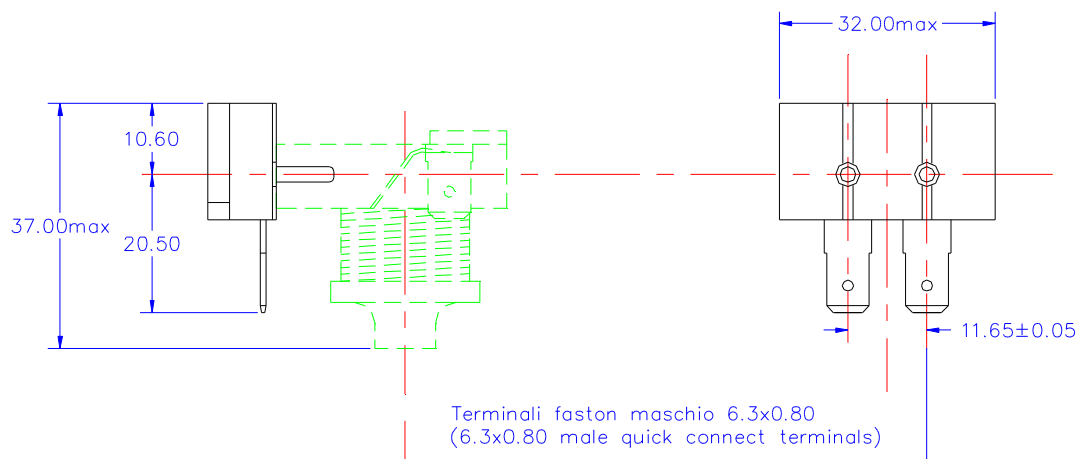

ELECTRICA s.r.l.
Via Privata della Torre 24
20127-Milano-Italia
Tel: +39 - 022892641
Fax: +39 - 022827511
www.electrica.com

Serie MTRP - Adattatore
(MTRP series - plug-in fixture)
Tipo
(Type) ADFT

Fori per viti autofilettanti a testa piatta $\varnothing 3.9$ mm x 15 mm max
(Holes for selftapping screws flat head $\varnothing 3.9$ mm x 15 mm max)