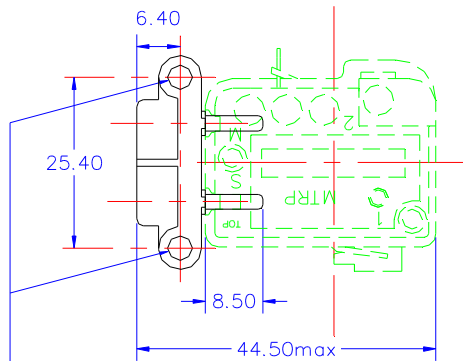

ELECTRICA s.r.l.
Via Privata della Torre 24
20127-Milano-Italia
Tel: +39 - 022892641
Fax: +39 - 022827511
www.electrica.com

Serie MTRP - Adattatore
(MTRP series - plug-in fixture)
Tipo
(Type) ADFT

Fori per viti autofilettanti a testa piatta $\varnothing 3.9$ mm x 15 mm max
(Holes for selftapping screws flat head $\varnothing 3.9$ mm x 15 mm max)